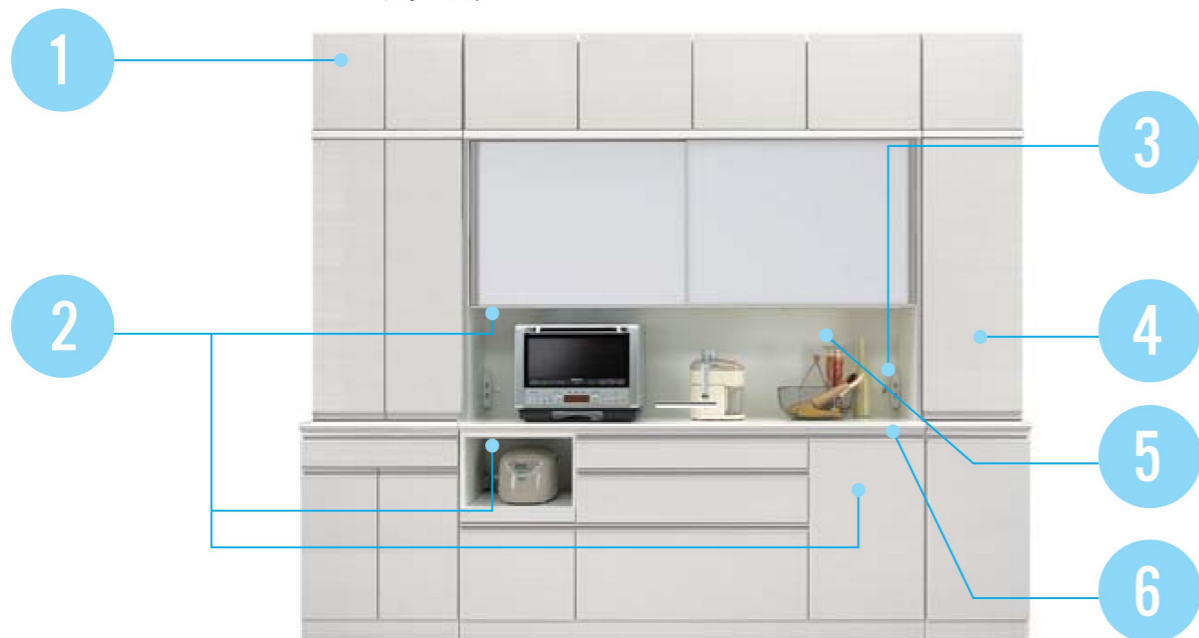

JIS規格

すべての材料は **F☆☆☆☆** を使用。安心・安全なダイニングシリーズ。

フォスター

1 天井高さに合わせて、別注可能な上置

ご自宅のキッチンにぴったり設置するための高さ別注が可能です。

オーダーは**1cm単位**で承ります。
※ご自宅の天井高よりも**-2cm**の寸法が目安の高さになります。

2 呼吸する素材「moiss」で湿度を調整

湿気を吸収し、湿度が低くなると放出する素材の **Moissモイス** を使用しています。**家電から排出される蒸気を吸収し、蒸気による結露も防止します。**法定不燃材の認定も受けているので、抜群の耐火性を発揮します。

3 安心・安全な、耐熱コンセント

上台のオープン部分のコンセントは、通電時に発生する熱によっておこるトラブルを防ぐ、耐熱コンセントを採用しています。熱に強い樹脂を使っているため、安心してお使いいただけます。