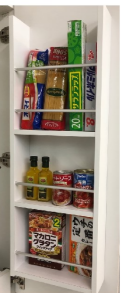

すべてのアイテム
選べるカラーは3種類

white wood
ホワイトウッド

【オーダー納期30~60日】
natural
ナチュラル

【オーダー納期30~60日】
walnut
ウォールナット

高さ別注 上置は天井高さに合わせて、別注可能。壁面にピッタリ&キレイにおさまります。

高さ 60cm
高さ 25cm
オーダー納期40日

ご自宅のキッチンにぴったり設置するための高さ別注が可能です。

オーダーは**1cm単位**で承ります。
※ご自宅の天井高よりも-2cmの寸法が目安の高さになります。

■ 上置

H38cm
標準高さ

シュシュ040上置(左)
¥46,420 (税込)
¥42,200(税抜)
W40×D39.5×H38(cm)

シュシュ040上置(右)
¥46,420 (税込)
¥42,200(税抜)
W40×D39.5×H38(cm)

シュシュ060上置
¥66,880 (税込)
¥60,800(税抜)
W60×D39.5×H38(cm)

H25~H60cm
高さ別注

別注のため
納期40日

シュシュ040上置(左)別注
¥52,140 (税込)
¥47,400(税抜)
W40×D39.5×H25~60(cm)

シュシュ040上置(右)別注
¥52,140 (税込)
¥47,400(税抜)
W40×D39.5×H25~60(cm)

シュシュ060上置 別注
¥86,130 (税込)
¥78,300(税抜)
W60×D39.5×H25~60(cm)

シュシュ140上置
¥107,690 (税込)
¥97,900(税抜)
W140×D39.5×H38(cm)

シュシュ150上置
¥113,300 (税込)
¥103,000(税抜)
W150×D39.5×H38(cm)

シュシュ160上置
¥120,120 (税込)
¥109,200(税抜)
W160×D39.5×H38(cm)

シュシュ170上置
¥126,940 (税込)
¥115,400(税抜)
W170×D39.5×H38(cm)

シュシュ180上置
¥129,140 (税込)
¥117,400(税抜)
W180×D39.5×H38(cm)

H38cm
標準高さ

H25~H60cm
高さ別注

別注のため
納期40日

シュシュ140上置 別注
¥131,450 (税込)
¥119,500(税抜)
W140×D39.5×H25~60(cm)

シュシュ150上置 別注
¥139,370 (税込)
¥126,700(税抜)
W150×D39.5×H25~60(cm)

シュシュ160上置 別注
¥143,880 (税込)
¥130,800(税抜)
W160×D39.5×H25~60(cm)

シュシュ170上置 別注
¥151,800 (税込)
¥138,000(税抜)
W170×D39.5×H25~60(cm)

シュシュ180上置 別注
¥155,210 (税込)
¥141,100(税抜)
W180×D39.5×H25~60(cm)

高さ別注 キャビネットは**オーダー**で高さが選べます。(詳細は別紙にて)

標準高さ H200cm
H190cm 別注
H180cm 別注
オーダー納期30~60日

■ キャビネット

シュシュ040左キャビネット
¥137,060 (税込)
¥124,600(税抜)
W40×D50×H200(cm)
・扉裏側はストッカー
・内部に引き出し付き

シュシュ040右キャビネット
¥137,060 (税込)
¥124,600(税抜)
W40×D50×H200(cm)
・扉裏側はストッカー
・内部に引き出し付き

シュシュ060キャビネット
¥216,370 (税込)
¥196,700(税抜)
W60×D50×H200(cm)
・扉裏側はストッカー