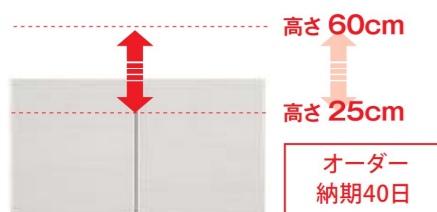

JIS規格

すべての材料は **F☆☆☆☆** を使用。安心・安全なダイニングシリーズ。

フォスター

1 天井高さに合わせて、別注可能な上置

ご自宅のキッチンにぴったり設置するための高さ別注が可能です。

オーダーは**1cm単位**で承ります。  
※ご自宅の天井高よりも**-2cm**の寸法が目安の高さになります。

2 呼吸する素材「moiss」で湿度を調整

湿気を吸収し、湿度が低くなると放出する素材の **Moissモイス** を使用しています。**家電から排出される蒸気を吸収し、蒸気による結露も防止します。**法定不燃材の認定も受けているので、抜群の耐火性を発揮します。